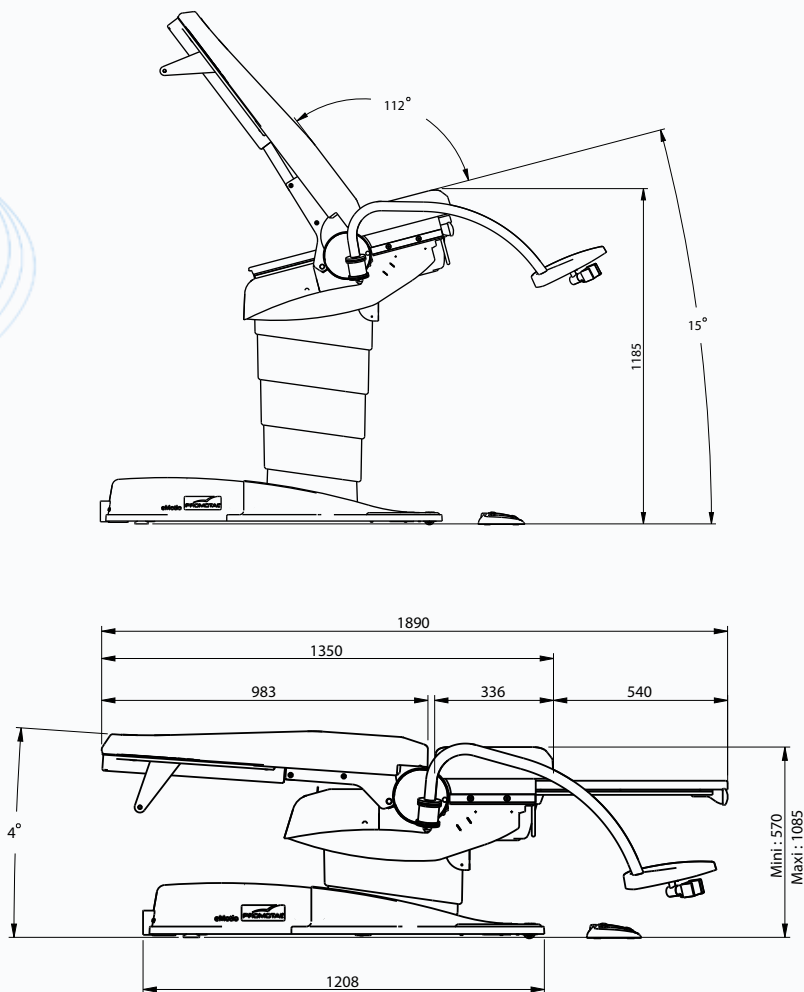

gMotio

15620-01 / 15624-01 / 15626-01