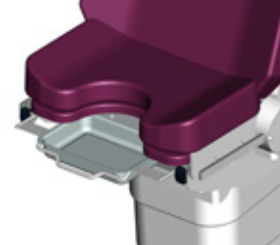

ETRIER SUR ÉTAUX

— Réf 15620-01

APPUI-JAMBES SUR ÉTAUX

— Réf 15626-01

GOEPEL SUR ÉTAUX

— Réf 15624-01

gMotio

- OPTIONS
- ACCESSOIRES

Prise secteur intégrée et borne équipotentielle
(EUROPE, UK, US) Réf. 40400-1
(DK, IT, AUS, CH) Réf. 40400-2

Bac uro
(en remplacement du bac std)
Réf. 2061-30

Bac inox
(en remplacement du bac std)
Réf. 15966-01