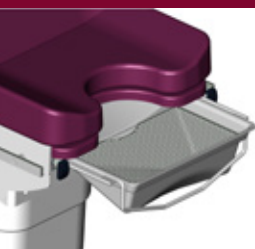

Grille anti-éclaboussure
Réf. 12677-01