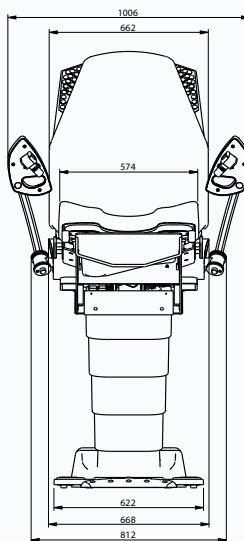

15630-01 / 15640-01

COULEURS SELLERIES

32 - BLEU		CLASSIC
93 - COTTAGE		
35 - ROUGE		
34 - JAUNE		
91 - BLANC		
92 - MARINE		VITAMIN
56 - OBSCURE		
57 - ANTISTATIQUE		
64 - RAISIN		
67 - LAGON		
66 - BONBON		COSY
63 - CEDRAT		
80 - CIEL		
81 - VERT D'EAU		
65 - LILAS		
96 - ETAIN		COSY
82 - GRIS SOURIS		
83 - NATUREL		
84 - CHOCOLAT