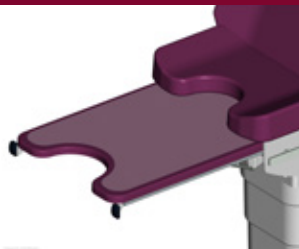

Protection arceau
(pour modèles 15630-01 & 15640-01)
Réf. 15861-01

Appui tête réglable
(iQuest 3055-20 et gMotio)
Réf. 30679-01

Protection crystal
repose-pieds
Réf. 15905-01

Protection crystal assise
Réf. 15906-01