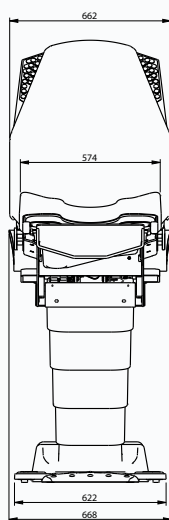

gMotio

15620-01 / 15624-01 / 15626-01